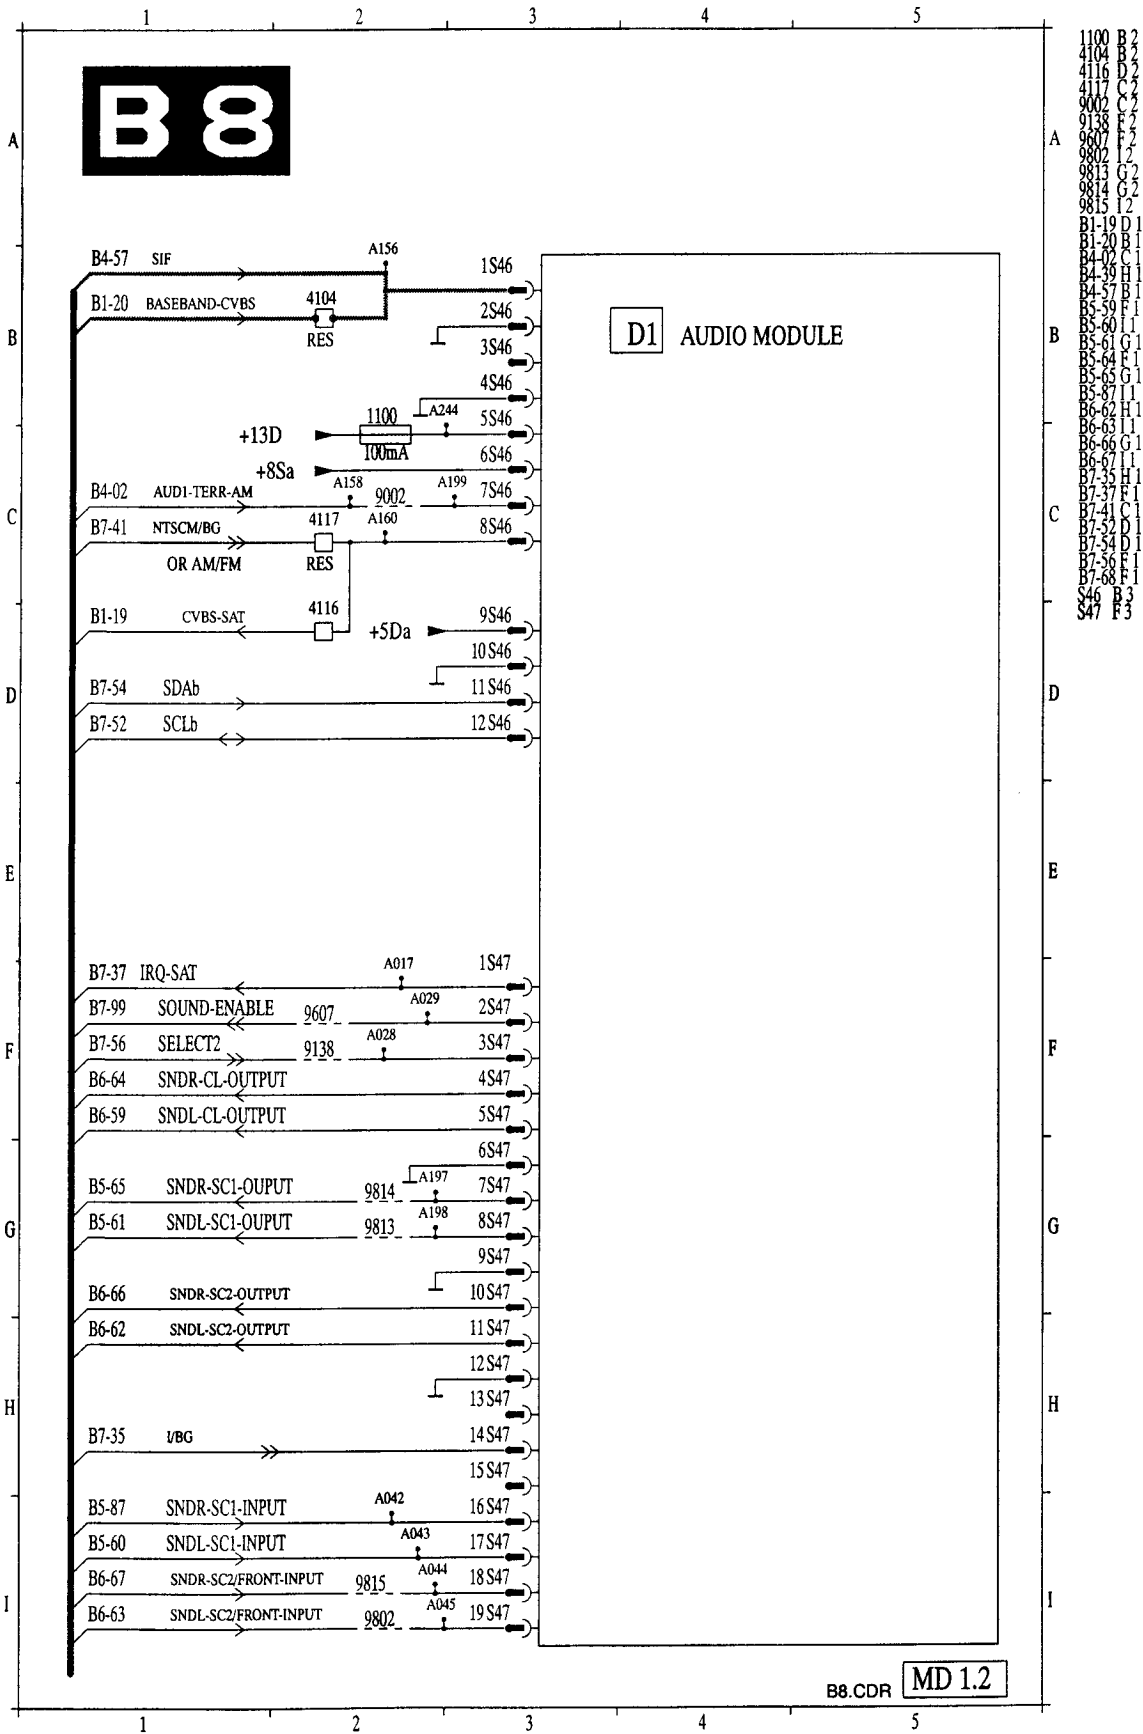

Connections audio module / Verbindungen Audio Modul / Connections de module audio