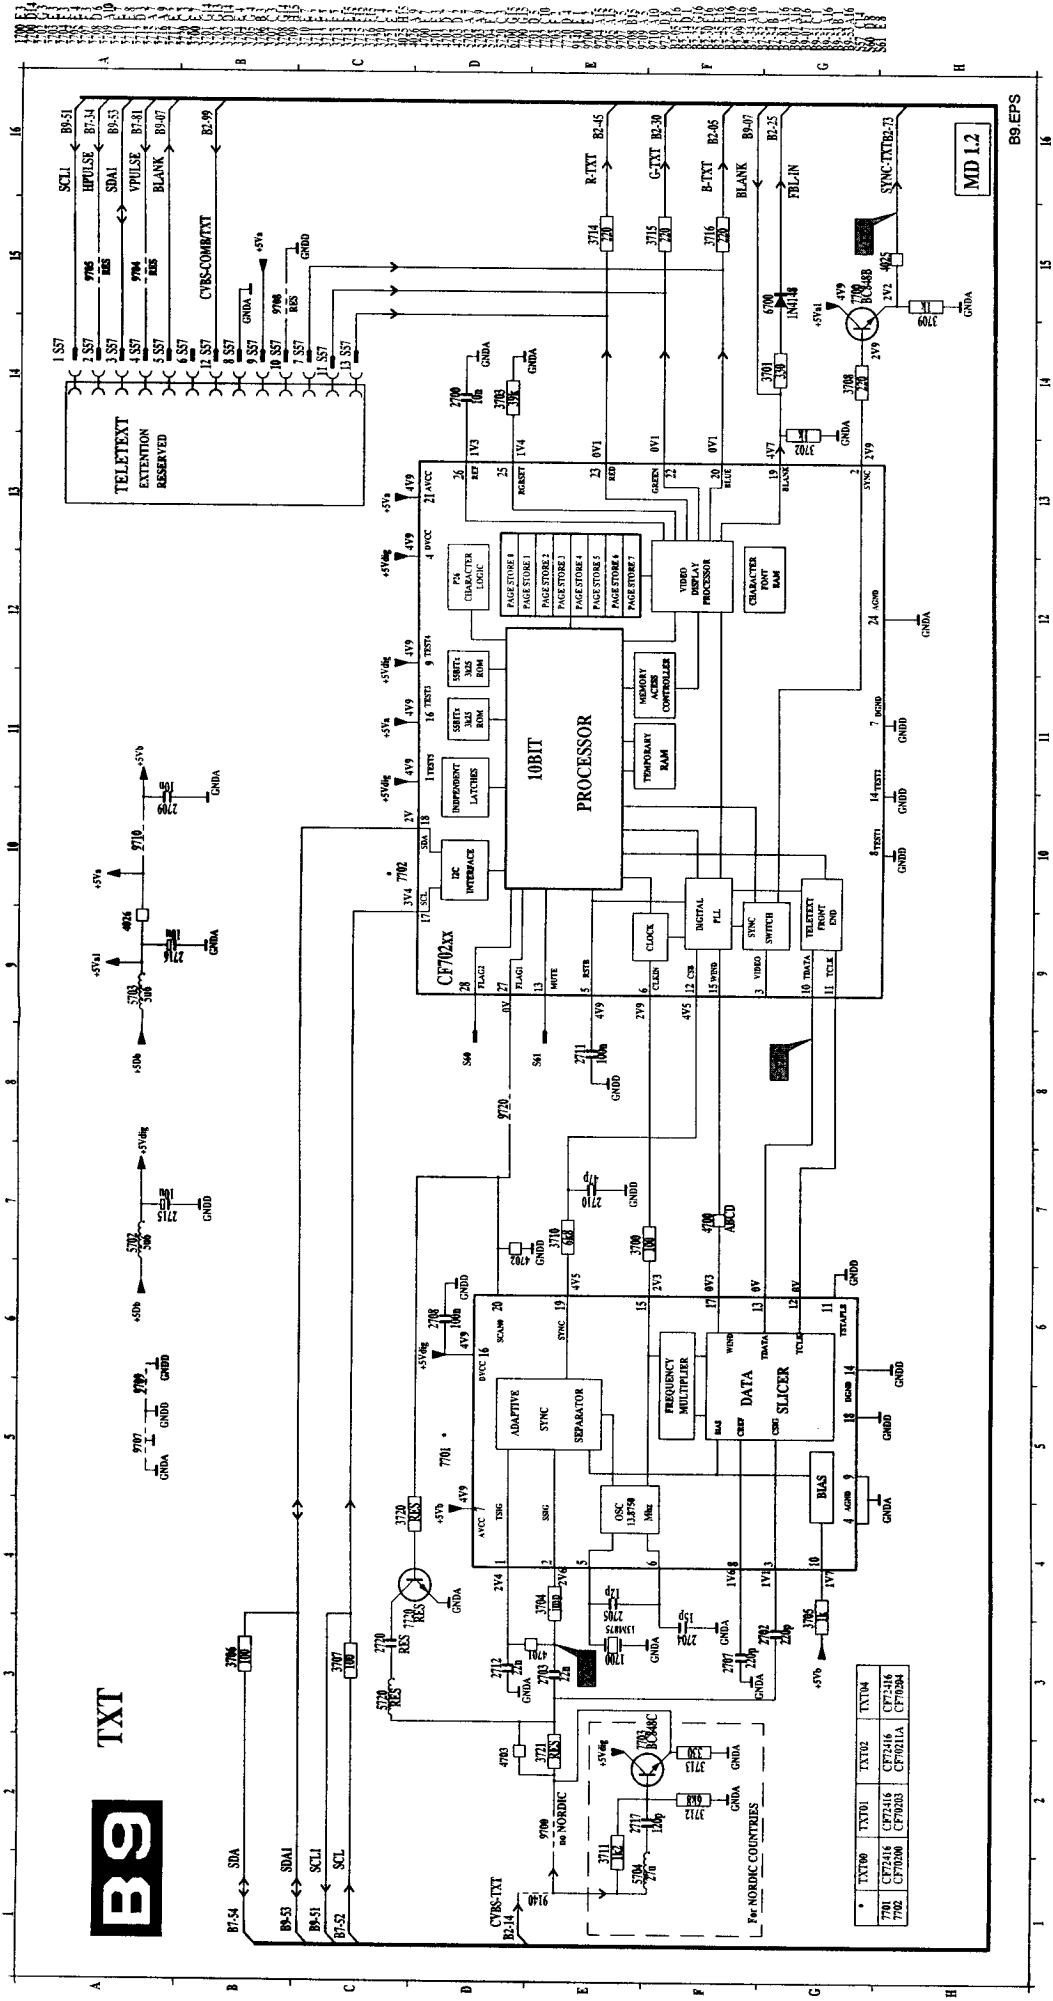

For Service Manuals Contact
MAURITRON TECHNICAL SERVICES
8 Cherry Tree Rd, Chinnor
Oxon OX9 4QY
Tel: 01844-351694 Fax: 01844-352554
Email: enquiries@mauritron.co.uk

ITEM	CR704-5429*SF	CR704-5429*BLST	CR704-5429*BM	CR704-5429*TESLA
2300	270p	270p	180p	270p
2320	300p	300p	230p	270p
2340	270p	270p	180p	270p
3129	150k	STRAP	RES	STRAP
3310	15k	8K2	15k	8K2
3311	5k6	8K2	5k6	8K2
3312	5k6	8K2	15k	8K2
3342	100	220	220	220
3343	100	220	220	220
3354	487	487	39	487
3355	15	15	10	15
3356	STRAP	STRAP	68	STRAP
3370	39	47	39	47
5301	33u	33u	33u	33u