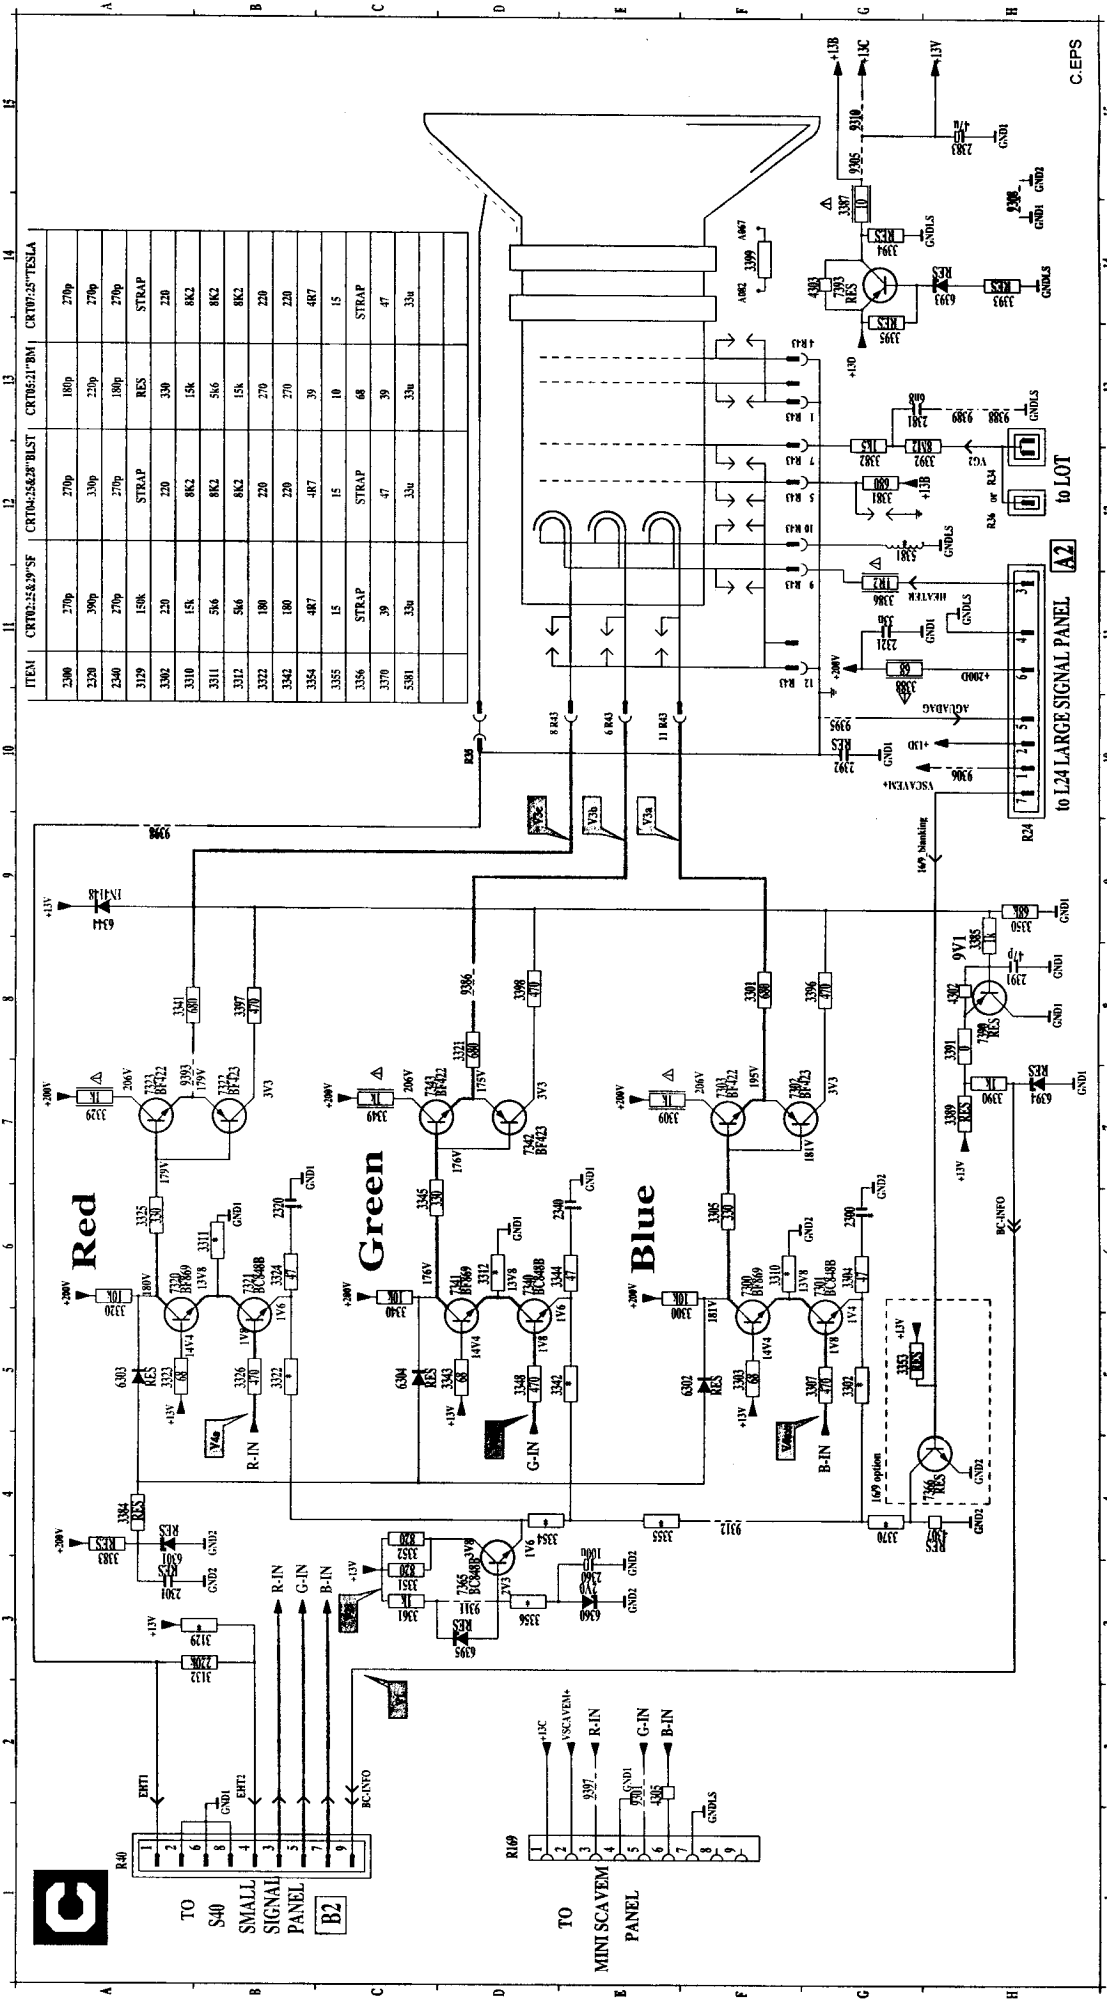

B7 CONTROLS

DESCRIPTION	REG STEREO	REG LINC/AM	REG C/AM	REG SYNC	REG ST/NC
341	487	487	487	487	487
342	487	487	487	487	487
343	487	487	487	487	487

DESCRIPTION	REG STEREO	REG LINC/AM	REG C/AM	REG SYNC	REG ST/NC
169	487	487	487	487	487
170	487	487	487	487	487
171	487	487	487	487	487
172	487	487	487	487	487
173	487	487	487	487	487
174	487	487	487	487	487
175	487	487	487	487	487

MD 1.2

C1 +5VSTANDBY
(Pin 42 Item 7600)
5VDC

C2 POR (① to ②)
0V / 5V
POR (② to ①)
5V / 0V

→ = 0V

OSC B7.CDR

For Service Manuals Contact
MAURITRON TECHNICAL SERVICES
8 Cherry Tree Rd, Chinnor
Oxon OX9 4QY
Tel:- 01844-351694 Fax:- 01844-352554
Email:- enquiries@mauritron.co.uk

ITEM	CR704-5429*SF	CR704-5429*BLST	CR704-5429*BM	CR704-5429*TESLA
2300	270p	270p	180p	270p
2320	300p	300p	230p	270p
2340	270p	270p	180p	270p
3129	150k	STRAP	RES	STRAP
3310	15k	8K2	15k	8K2
3311	5k6	8K2	5k6	8K2
3312	5k6	8K2	15k	8K2
3342	100	220	220	220
3343	100	220	220	220
3354	487	487	39	487
3355	15	15	10	15
3356	STRAP	STRAP	68	STRAP
3370	39	47	39	47
5301	33u	33u	33u	33u

to L24 LARGE SIGNAL PANEL A2

to L24 LARGE SIGNAL PANEL A2

to L24 LARGE SIGNAL PANEL A2

to L24 LARGE SIGNAL PANEL A2

to L24 LARGE SIGNAL PANEL A2

to L24 LARGE SIGNAL PANEL A2