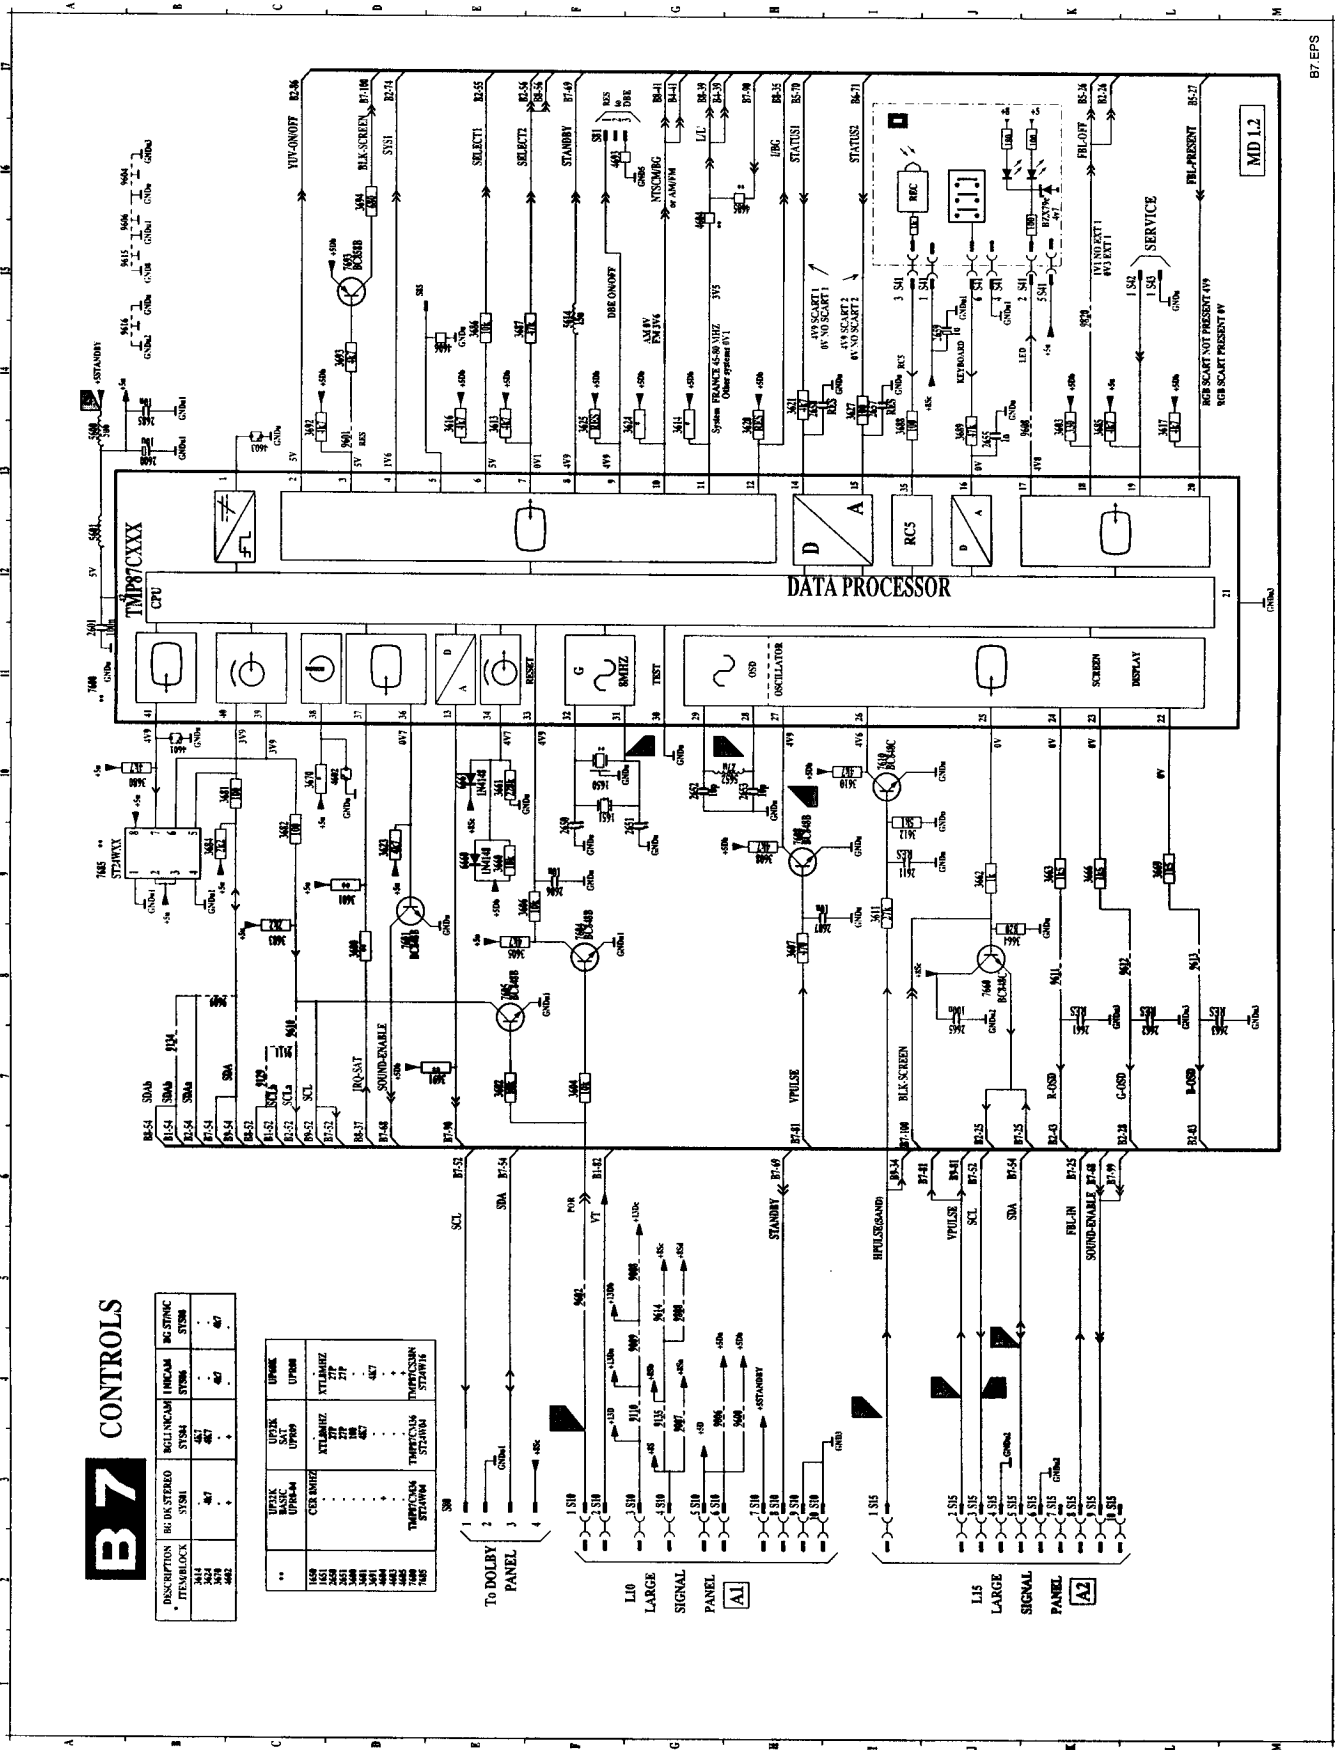

B7 CONTROLS

DESCRIPTION	REG STEREO	REG LINC/AM	REG C/AM	REG SYNC	REG ST/NC
341	487	487	487	487	487
342	487	487	487	487	487
343	487	487	487	487	487

DESCRIPTION	REG STEREO	REG LINC/AM	REG C/AM	REG SYNC	REG ST/NC
169	487	487	487	487	487
170	487	487	487	487	487
171	487	487	487	487	487
172	487	487	487	487	487
173	487	487	487	487	487
174	487	487	487	487	487
175	487	487	487	487	487

MD 1.2

C1 +5VSTANDBY
(Pin 42 Item 7600)
5VDC

C2 POR (① to ②)
0V / 5V
POR (② to ①)
5V / 0V

→ = 0V

OSC B7.CDR

For Service Manuals Contact
MAURITRON TECHNICAL SERVICES
8 Cherry Tree Rd, Chinnor
Oxon OX9 4QY
Tel:- 01844-351694 Fax:- 01844-352554
Email:- enquiries@mauritron.co.uk

ITEM	CR704-5429*SF	CR704-5429*BLST	CR704-5429*BM	CR704-5429*TESLA
2300	270p	270p	180p	270p
2320	300p	300p	230p	270p
2340	270p	270p	180p	270p
3129	150k	STRAP	RES	STRAP
3310	15k	8K2	15k	8K2
3311	5k6	8K2	5k6	8K2
3312	5k6	8K2	15k	8K2
3342	100	220	220	220
3343	100	220	220	220
3354	487	487	39	487
3355	15	15	10	15
3356	STRAP	STRAP	68	STRAP
3370	39	47	39	47
5301	33u	33u	33u	33u

to L24 LARGE SIGNAL PANEL A2

to L24 LARGE SIGNAL PANEL A2

to L24 LARGE SIGNAL PANEL A2

to L24 LARGE SIGNAL PANEL A2

to L24 LARGE SIGNAL PANEL A2

to L24 LARGE SIGNAL PANEL A2